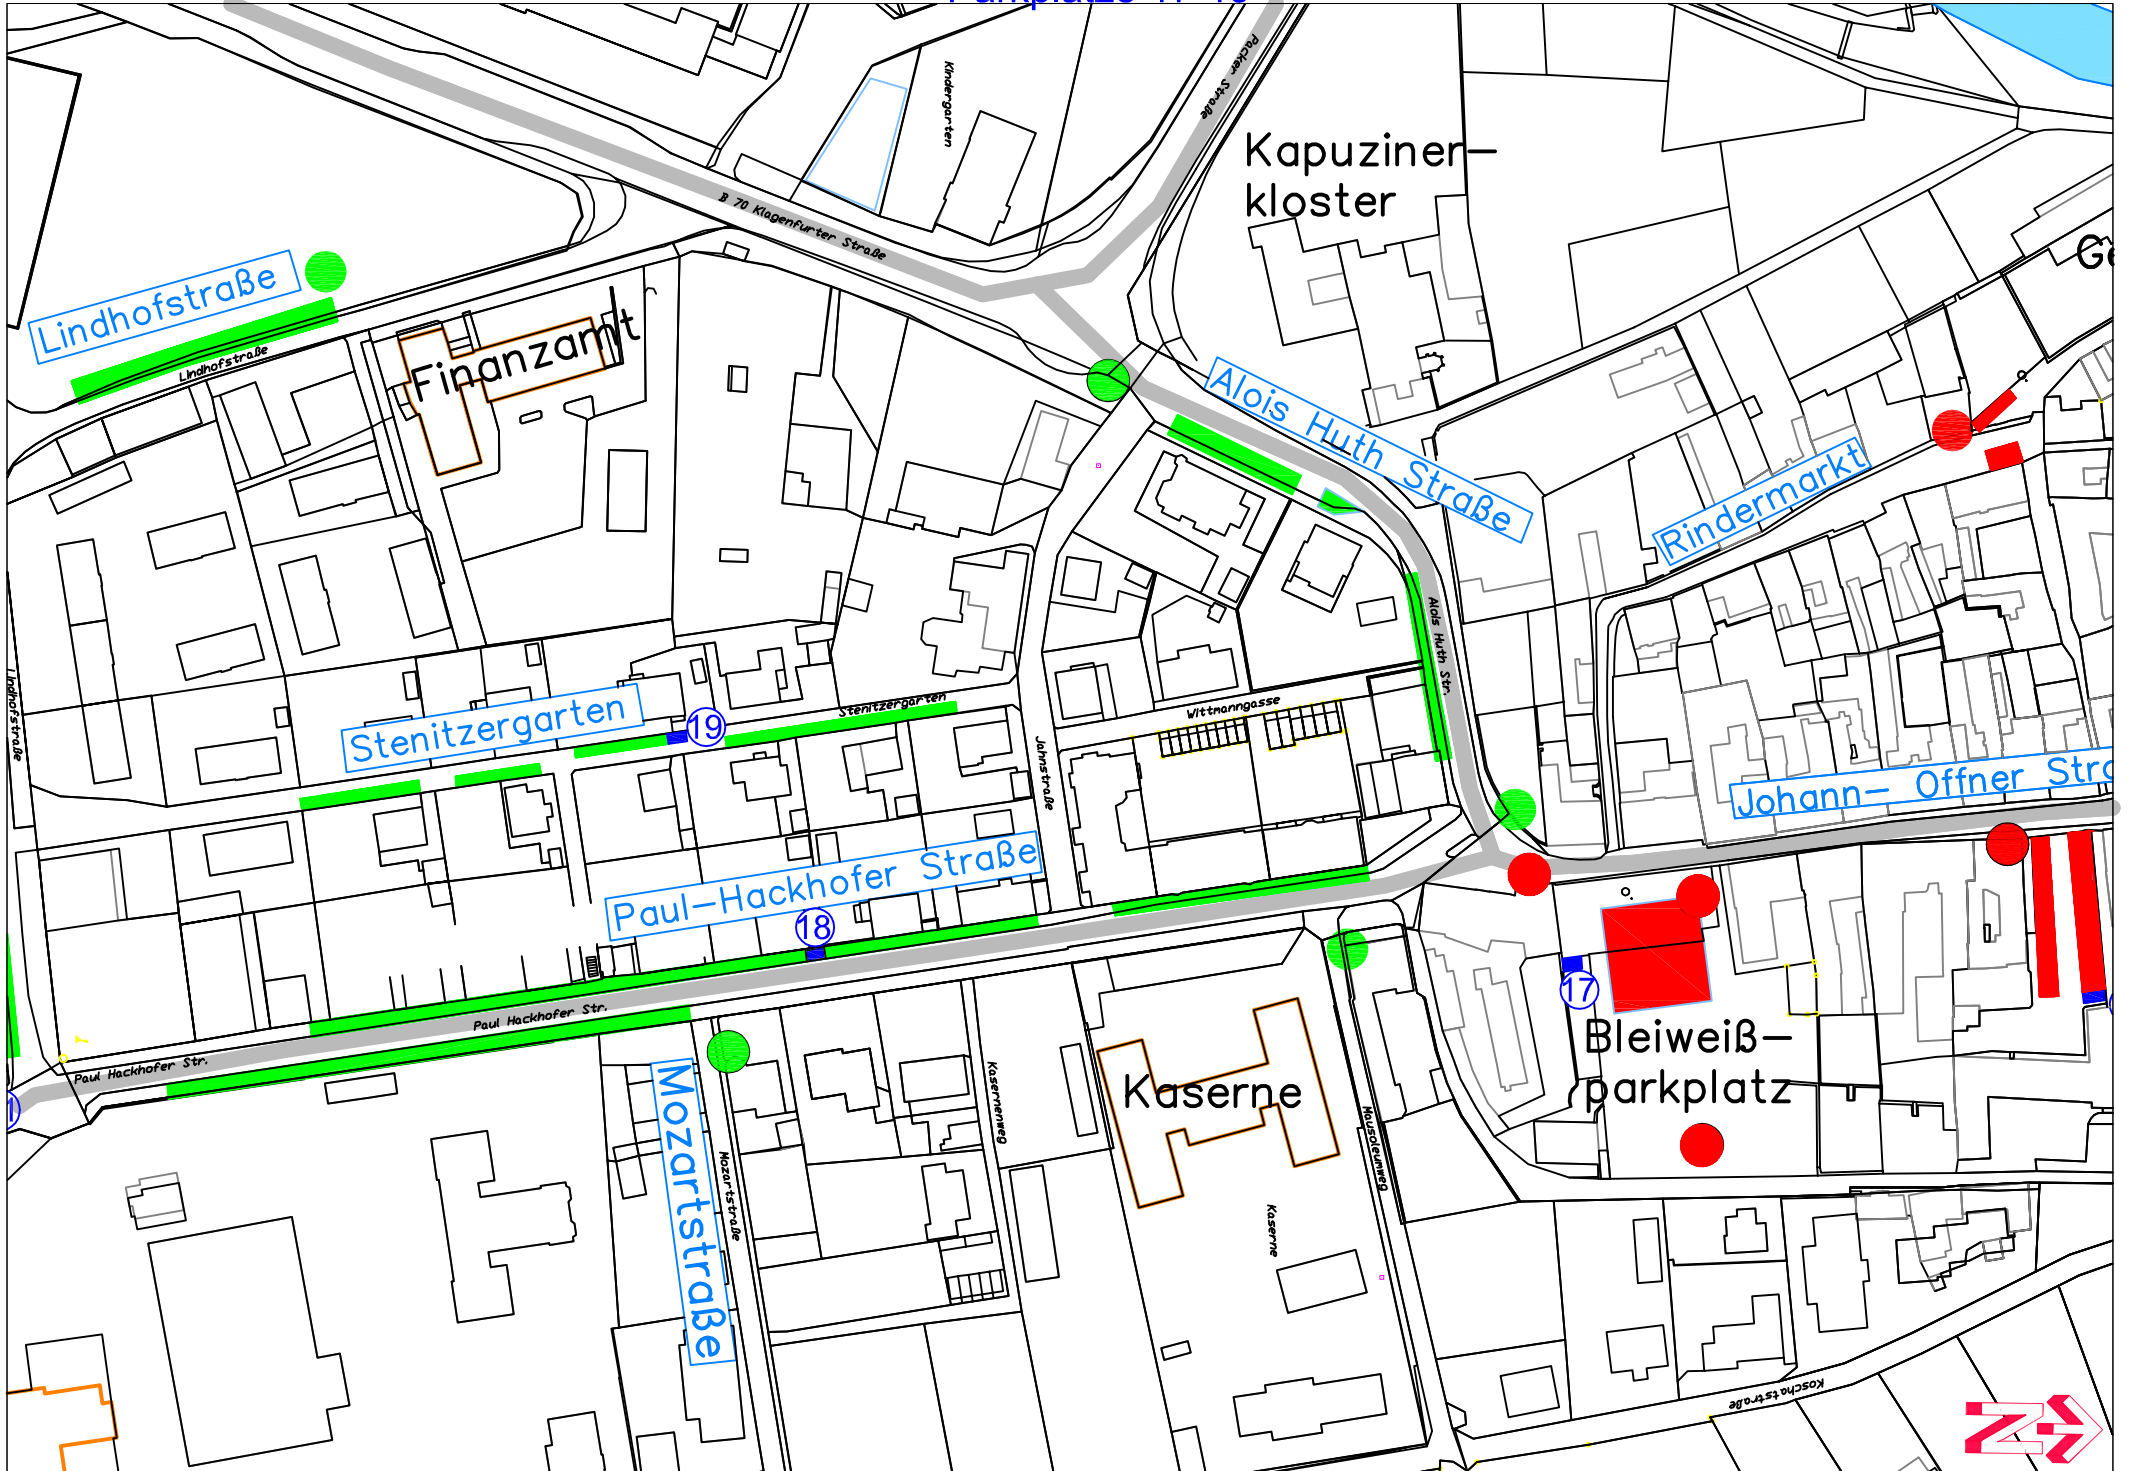

ÜBERSICHTSPLAN KURZPARKZONEN-UND BEHINDERTENPARKPLÄTZE IN WOLFSBERG

BEHINDERTENPARKPLÄTZE

① Volksbadstraße- vor LPI	2 Stellplätze
② Bahnhofsareal-gegenüber Geschäft LIBRO	2 Stellplätze
③ Hermann Fischer Straße	1 Stellplatz
④ Wienerstraße-vor BAWAG	1 Stellplatz
⑤ Am Weiher-Eingangsbereich Bank für Kärnten	1 Stellplatz
⑥ Roßmarkt-vor Diagnostcenter	2 Stellplätze
⑦ Bambergerstraße-vor Offnerplatzl 2	1 Stellplatz
⑧ Burgergasse	1 Stellplatz
⑨ Radlstegparkplatz-Trattl	1 Stellplatz
⑩ Rathausplatz-Ostseite	2 Stellplätze
⑪ Vor Rathaus	1 Stellplatz
⑫ Kanalplatz-gegenüber Musikschule	1 Stellplatz
⑬ Nördlich von Markuskirche	1 Stellplatz
⑭ Getreidemarkt-vor Uhren Schmuck Roth	1 Stellplatz
⑮ Getreidemarkt-vor Schoßbachbrücke	2 Stellplätze
⑯ Minoritenplatz	1 Stellplatz
⑰ Südseite Bleiweißparkplatz	1 Stellplatz
⑱ Paul-Hackhofer-Straße-gegenü. Mozartstraße	1 Stellplatz
⑲ Stenitzergarten-ehem.Praxis Dr.Sacher	1 Stellplatz
⑳ St.Thomaserstraße-vor KUSS	1 Stellplatz
㉑ St.Stefanerstraße-gegenüber LKH-Wolfsberg	2 Stellplätze
㉒ St.Johannerstraße-ADEG Kaufhaus	1 Stellplatz
㉓ Stadionbadstr.-vor Haupteingang Stadionbad	4 Stellplätze
㉔ Don-Bosco-Weg-Zufahrt Lavanttalarena	4 Stellplätze

Maßstab: 1: 2000

Dezember2013

Parkplätze 1-9

Bahnhof

Parkplätze 10-16

Parkplätze 17-19

Parkplatz 20

Parkplätze 23-24