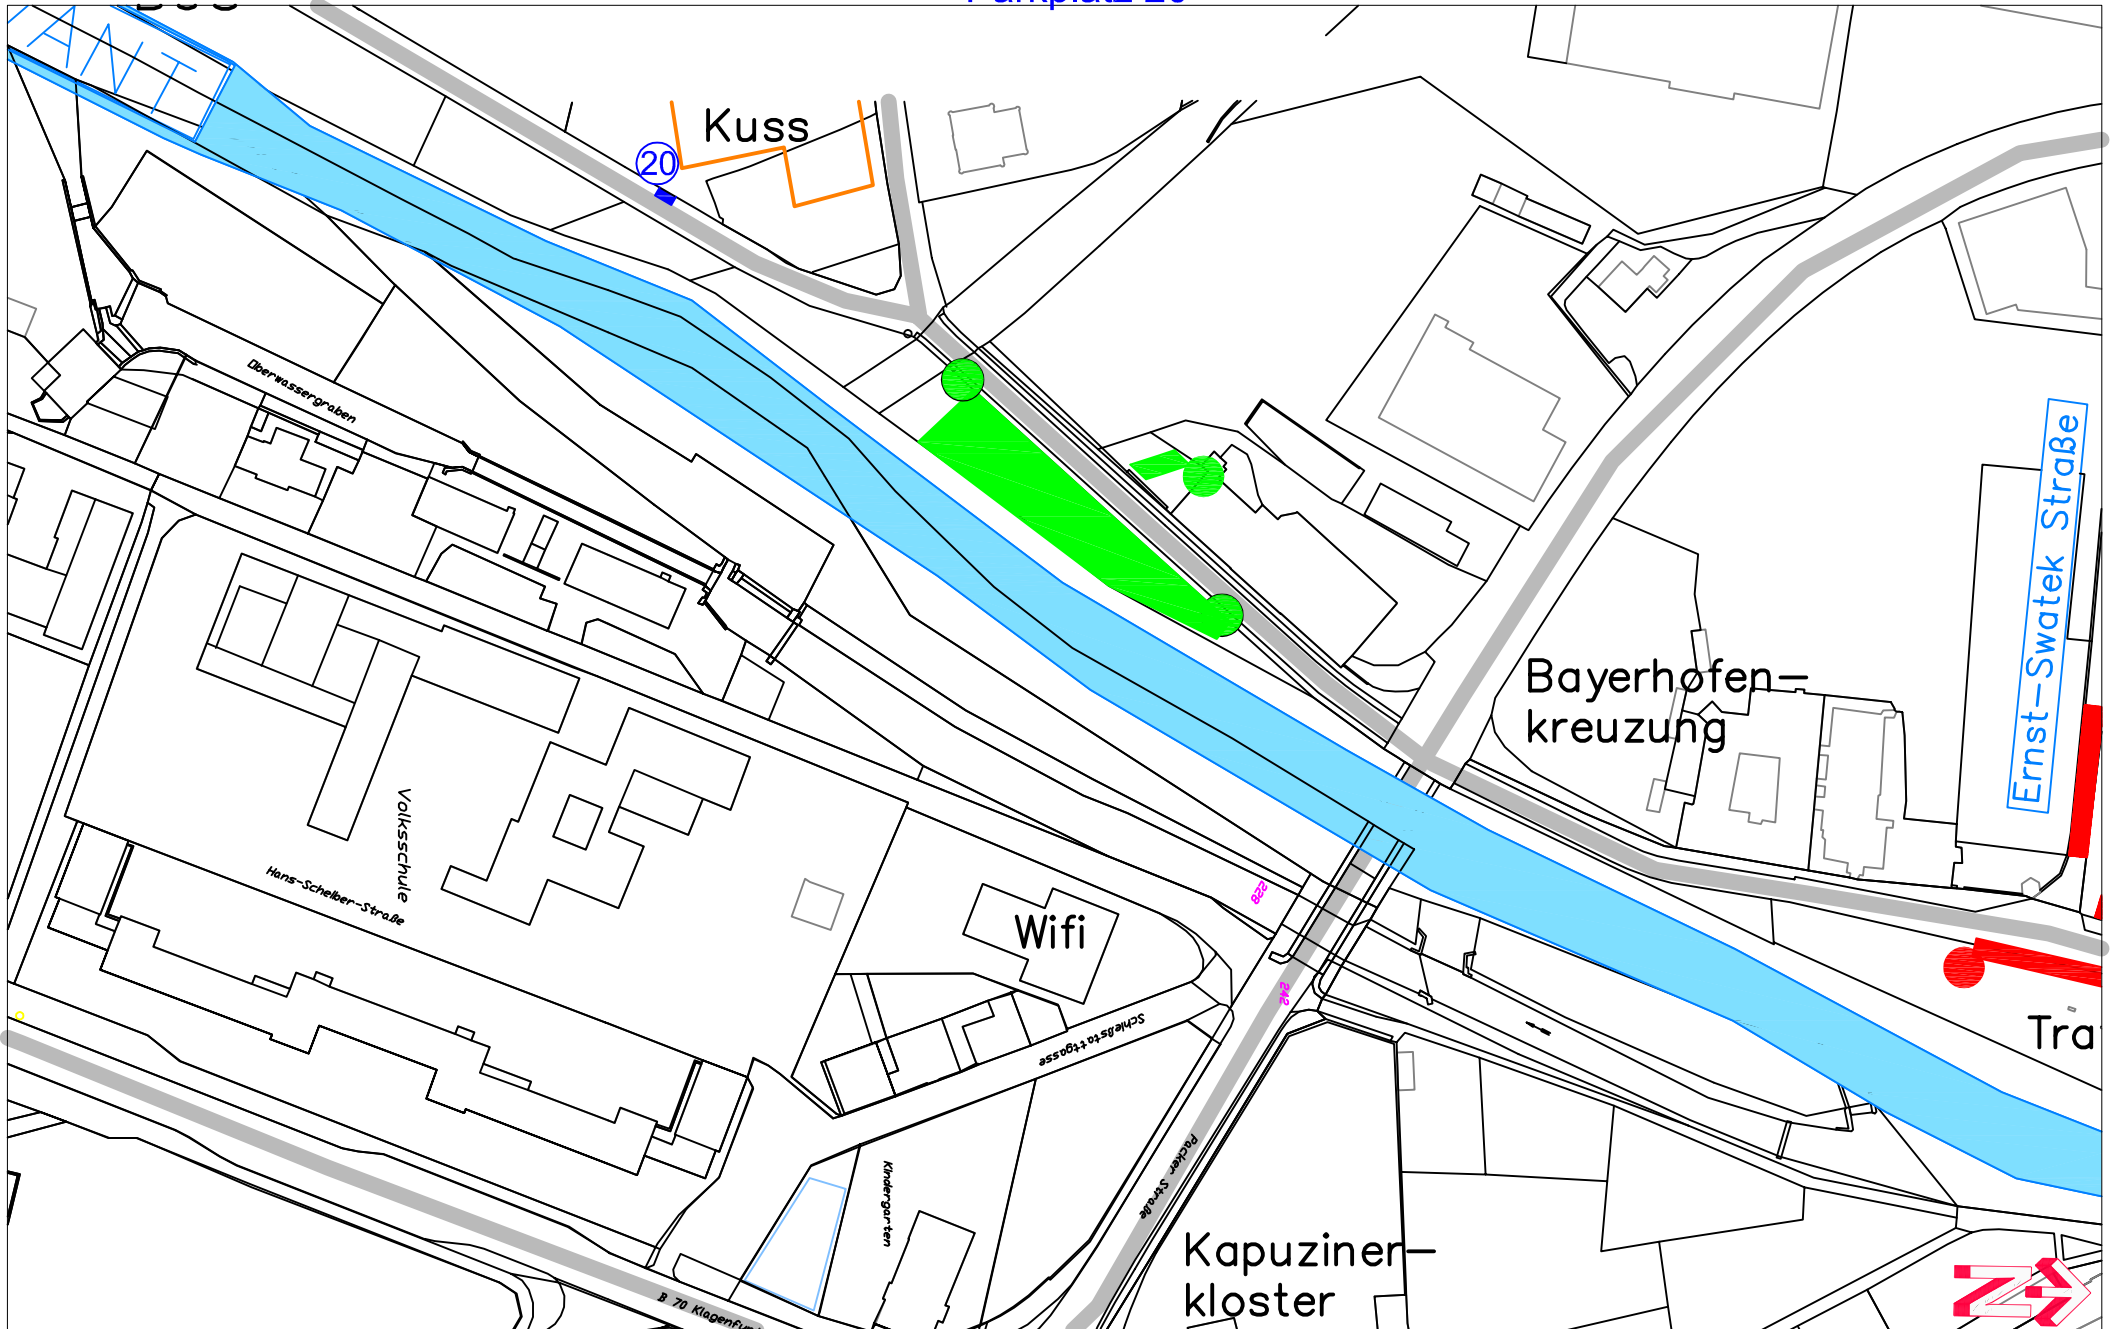

ÜBERSICHTSPLAN KURZPARKZONEN-UND BEHINDERTENPARKPLÄTZE IN WOLFSBERG

BEHINDERTENPARKPLÄTZE

① Volksbadstraße- vor LPI	2 Stellplätze
② Bahnhofsareal-gegenüber Geschäft LIBRO	2 Stellplätze
③ Hermann Fischer Straße	1 Stellplatz
④ Wienerstraße-vor BAWAG	1 Stellplatz
⑤ Am Weiher-Eingangsbereich Bank für Kärnten	1 Stellplatz
⑥ Roßmarkt-vor Diagnostcenter	2 Stellplätze
⑦ Bambergerstraße-vor Offnerplatzl 2	1 Stellplatz
⑧ Burgergasse	1 Stellplatz
⑨ Radlstegparkplatz-Trattl	1 Stellplatz
⑩ Rathausplatz-Ostseite	2 Stellplätze
⑪ Vor Rathaus	1 Stellplatz
⑫ Kanalplatz-gegenüber Musikschule	1 Stellplatz
⑬ Nördlich von Markuskirche	1 Stellplatz
⑭ Getreidemarkt-vor Uhren Schmuck Roth	1 Stellplatz
⑮ Getreidemarkt-vor Schoßbachbrücke	2 Stellplätze
⑯ Minoritenplatz	1 Stellplatz
⑰ Südseite Bleiweißparkplatz	1 Stellplatz
⑱ Paul-Hackhofer-Straße-gegenü. Mozartstraße	1 Stellplatz
⑲ Stenitzergarten-ehem.Praxis Dr.Sacher	1 Stellplatz
⑳ St.Thomaserstraße-vor KUSS	1 Stellplatz
㉑ St.Stefanerstraße-gegenüber LKH-Wolfsberg	2 Stellplätze
㉒ St.Johannerstraße-ADEG Kaufhaus	1 Stellplatz
㉓ Stadionbadstr.-vor Haupteingang Stadionbad	4 Stellplätze
㉔ Don-Bosco-Weg-Zufahrt Lavanttalarena	4 Stellplätze

Maßstab: 1: 2000

Dezember2013

Parkplätze 1-9

Bahnhof

Parkplätze 10-16

Parkplätze 17-19

Parkplatz 20

Parkplätze 23-24