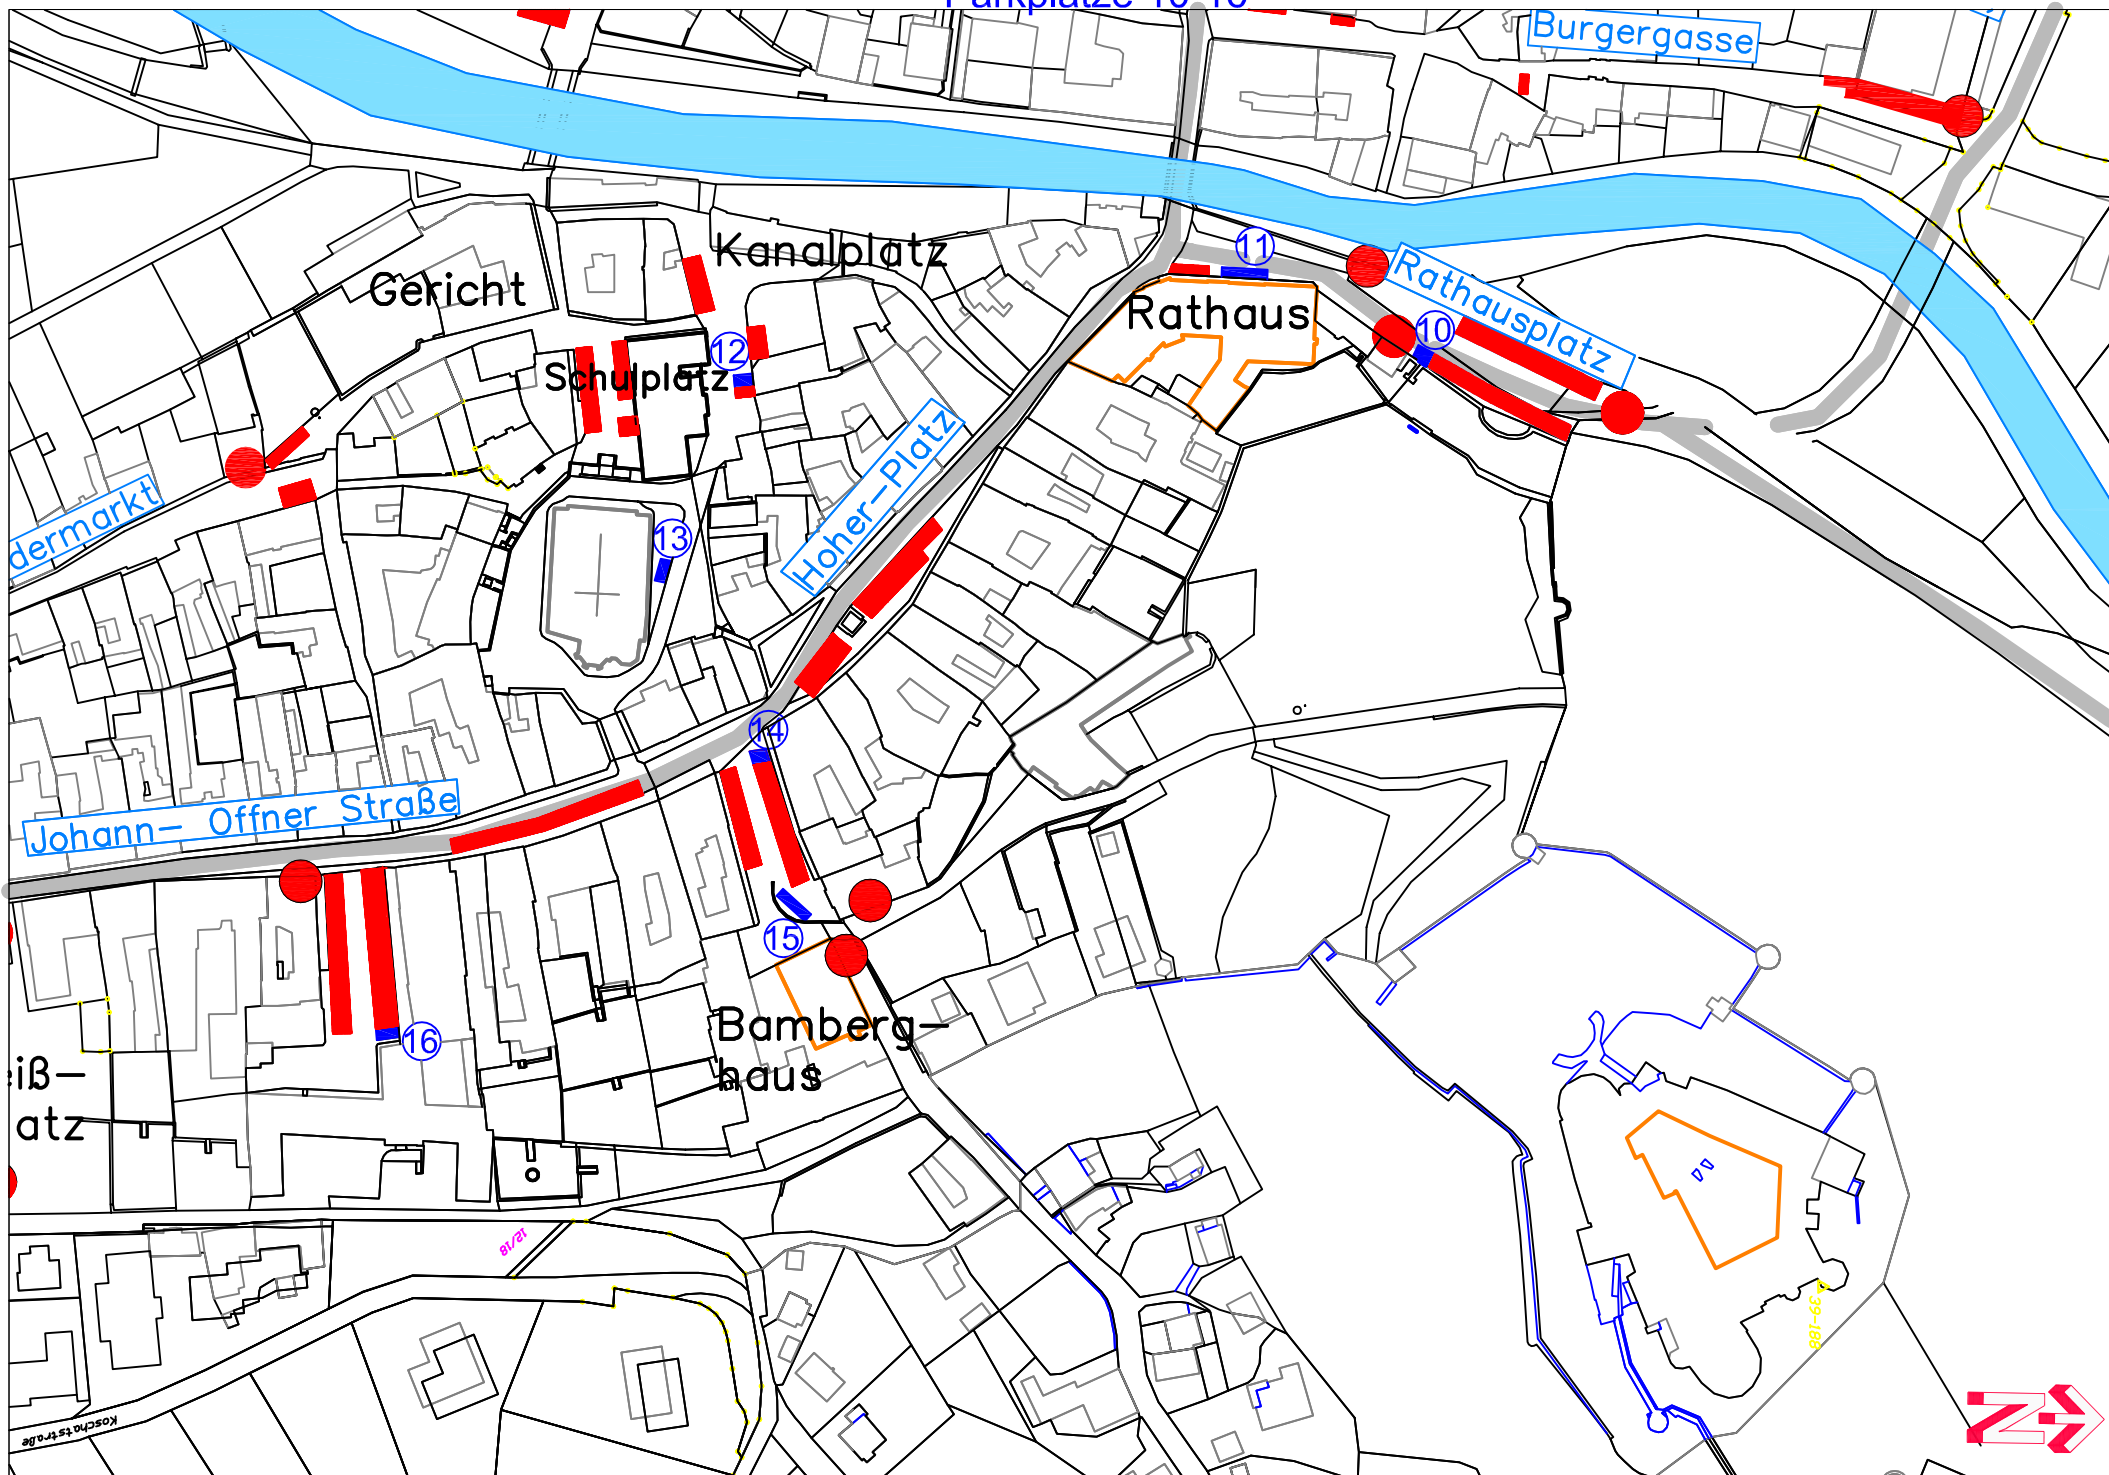

ÜBERSICHTSPLAN KURZPARKZONEN-UND BEHINDERTENPARKPLÄTZE IN WOLFSBERG

BEHINDERTENPARKPLÄTZE

① Volksbadstraße- vor LPI	2 Stellplätze
② Bahnhofsareal-gegenüber Geschäft LIBRO	2 Stellplätze
③ Hermann Fischer Straße	1 Stellplatz
④ Wienerstraße-vor BAWAG	1 Stellplatz
⑤ Am Weiher-Eingangsbereich Bank für Kärnten	1 Stellplatz
⑥ Roßmarkt-vor Diagnostcenter	2 Stellplätze
⑦ Bambergerstraße-vor Offnerplatzl 2	1 Stellplatz
⑧ Burgergasse	1 Stellplatz
⑨ Radlstegparkplatz-Trattl	1 Stellplatz
⑩ Rathausplatz-Ostseite	2 Stellplätze
⑪ Vor Rathaus	1 Stellplatz
⑫ Kanalplatz-gegenüber Musikschule	1 Stellplatz
⑬ Nördlich von Markuskirche	1 Stellplatz
⑭ Getreidemarkt-vor Uhren Schmuck Roth	1 Stellplatz
⑮ Getreidemarkt-vor Schoßbachbrücke	2 Stellplätze
⑯ Minoritenplatz	1 Stellplatz
⑰ Südseite Bleiweißparkplatz	1 Stellplatz
⑱ Paul-Hackhofer-Straße-gegenü. Mozartstraße	1 Stellplatz
⑲ Stenitzergarten-ehem.Praxis Dr.Sacher	1 Stellplatz
⑳ St.Thomaserstraße-vor KUSS	1 Stellplatz
㉑ St.Stefanerstraße-gegenüber LKH-Wolfsberg	2 Stellplätze
㉒ St.Johannerstraße-ADEG Kaufhaus	1 Stellplatz
㉓ Stadionbadstr.-vor Haupteingang Stadionbad	4 Stellplätze
㉔ Don-Bosco-Weg-Zufahrt Lavanttalarena	4 Stellplätze

STADTGEMEINDE
WOLFSBERG

-  Kurzparkzone Gebührenpflichtig 2,0 Std.
-  Kurzparkzone Gebührenfrei 3,0 Std.
-  Behindertenparkplätze.
-  Kurzparkzonentafel Anfang u. Ende
Gebührenpflichtig 2,0 Std.
-  Kurzparkzonentafel Anfang u. Ende
Gebührenfrei 3,0 Std.

Maßstab: 1: 2000

Dezember2013

Parkplätze 1-9

Bahnhof

Parkplätze 10-16

Parkplätze 17-19

Parkplatz 20

Parkplätze 23-24