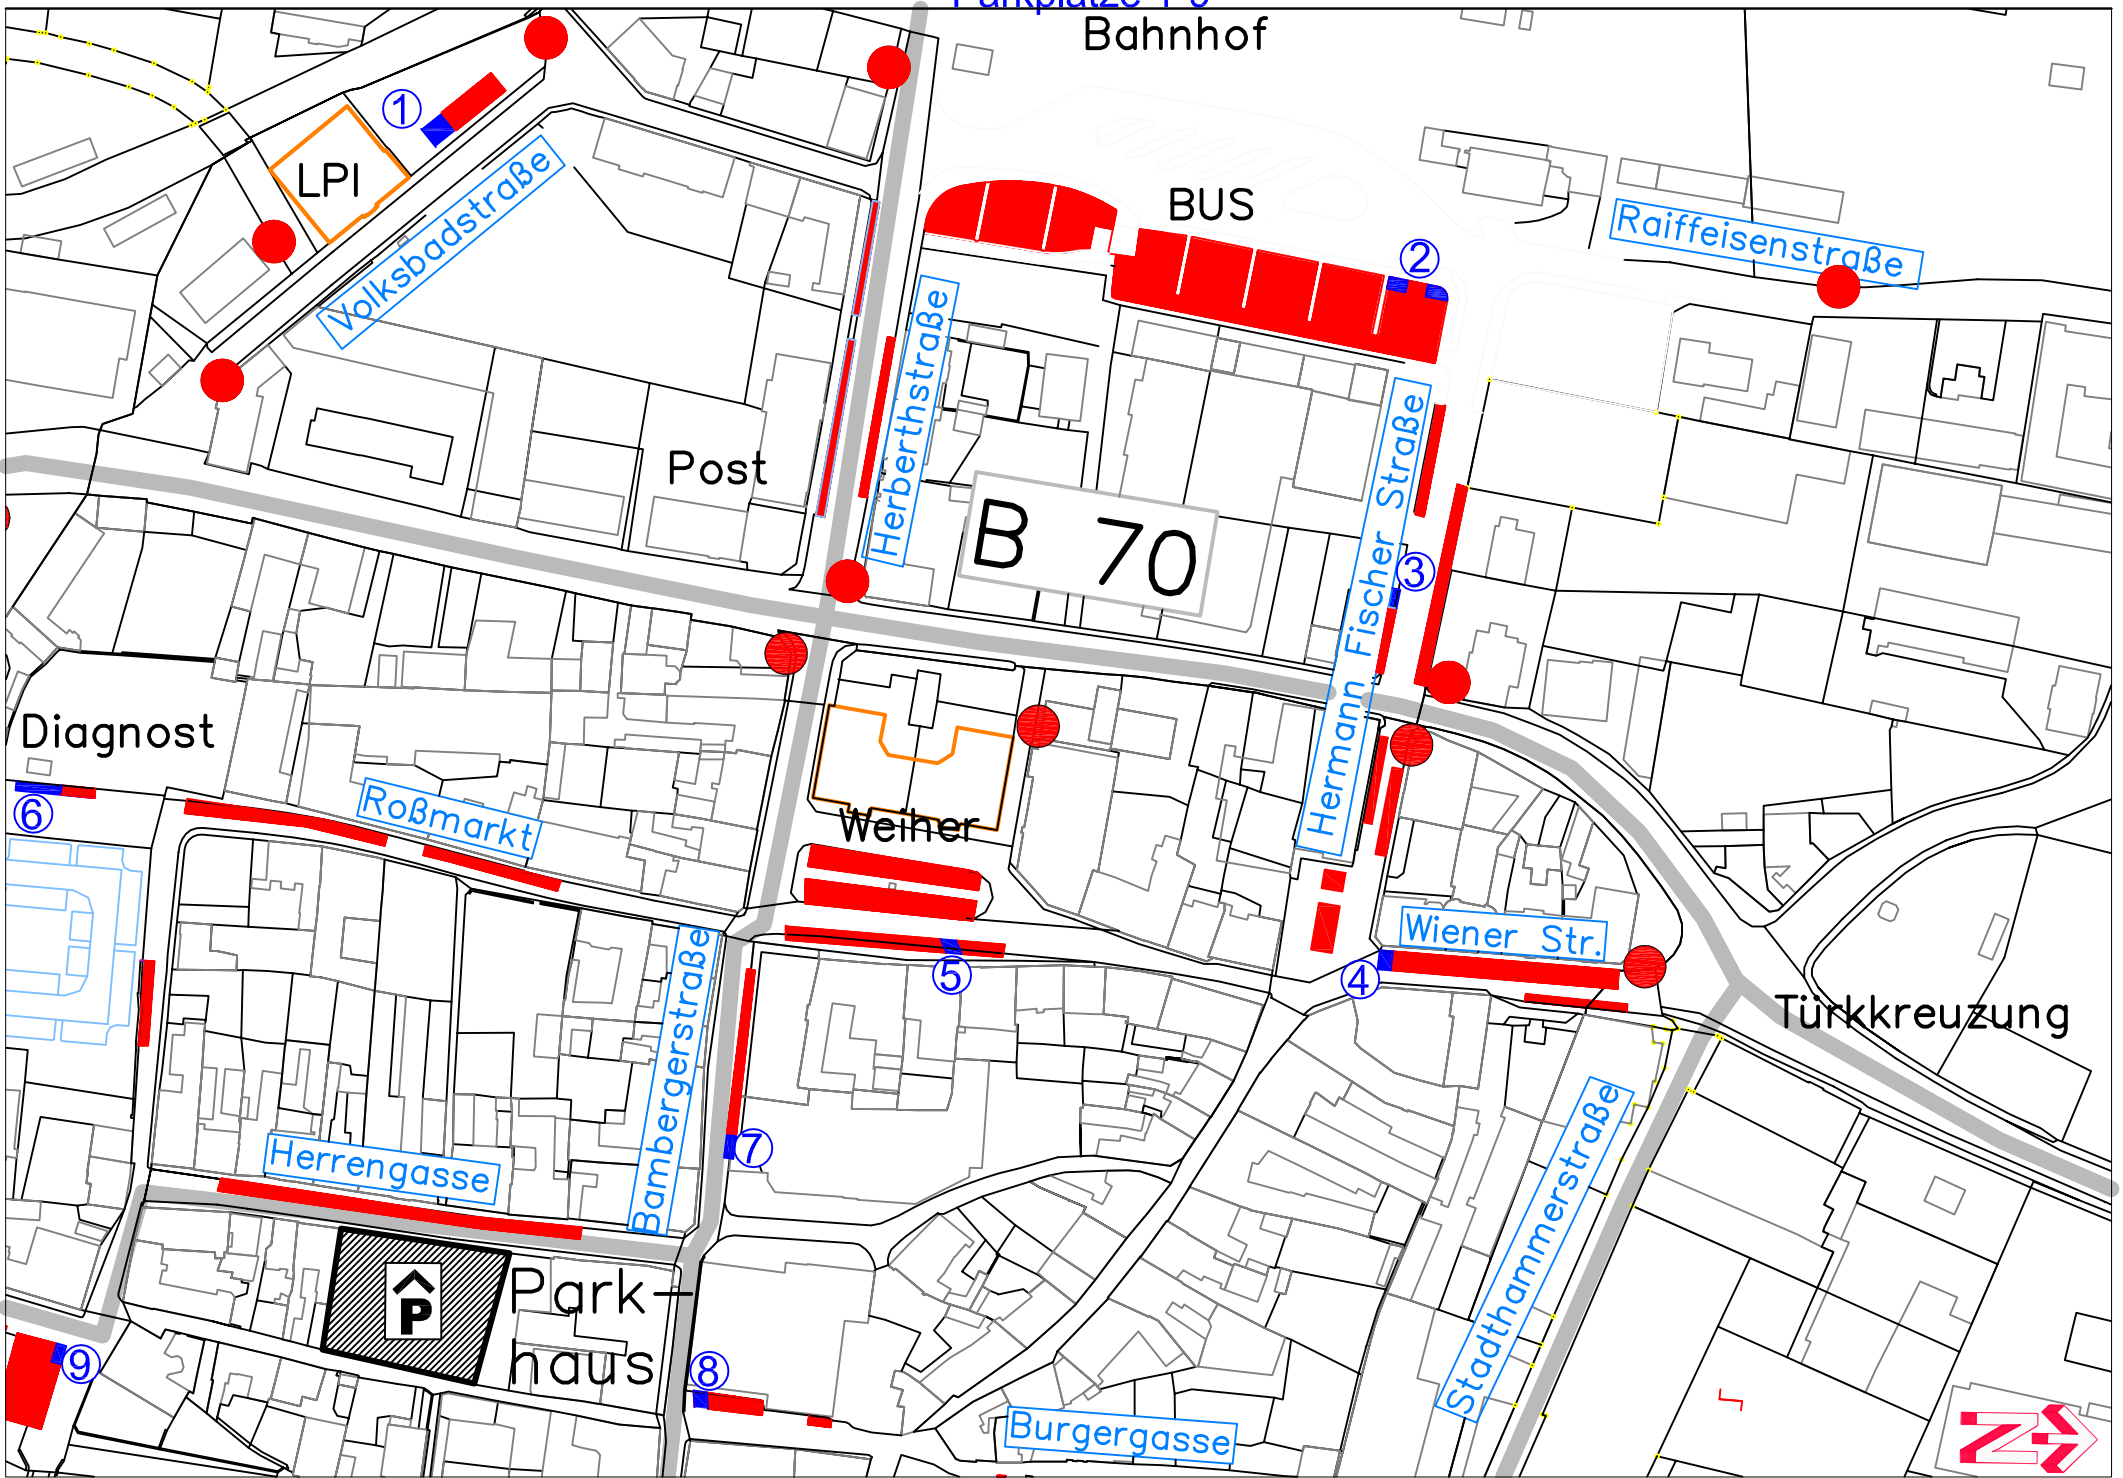

ÜBERSICHTSPLAN KURZPARKZONEN-UND BEHINDERTENPARKPLÄTZE IN WOLFSBERG

BEHINDERTENPARKPLÄTZE

① Volksbadstraße- vor LPI	2 Stellplätze
② Bahnhofsareal-gegenüber Geschäft LIBRO	2 Stellplätze
③ Hermann Fischer Straße	1 Stellplatz
④ Wienerstraße-vor BAWAG	1 Stellplatz
⑤ Am Weiher-Eingangsbereich Bank für Kärnten	1 Stellplatz
⑥ Roßmarkt-vor Diagnostcenter	2 Stellplätze
⑦ Bambergerstraße-vor Offnerplatzl 2	1 Stellplatz
⑧ Burgergasse	1 Stellplatz
⑨ Radlstegparkplatz-Trattl	1 Stellplatz
⑩ Rathausplatz-Ostseite	2 Stellplätze
⑪ Vor Rathaus	1 Stellplatz
⑫ Kanalplatz-gegenüber Musikschule	1 Stellplatz
⑬ Nördlich von Markuskirche	1 Stellplatz
⑭ Getreidemarkt-vor Uhren Schmuck Roth	1 Stellplatz
⑮ Getreidemarkt-vor Schoßbachbrücke	2 Stellplätze
⑯ Minoritenplatz	1 Stellplatz
⑰ Südseite Bleiweißparkplatz	1 Stellplatz
⑱ Paul-Hackhofer-Straße-gegenü. Mozartstraße	1 Stellplatz
⑲ Stenitzergarten-ehem.Praxis Dr.Sacher	1 Stellplatz
⑳ St.Thomaserstraße-vor KUSS	1 Stellplatz
㉑ St.Stefanerstraße-gegenüber LKH-Wolfsberg	2 Stellplätze
㉒ St.Johannerstraße-ADEG Kaufhaus	1 Stellplatz
㉓ Stadionbadstr.-vor Haupteingang Stadionbad	4 Stellplätze
㉔ Don-Bosco-Weg-Zufahrt Lavanttalarena	4 Stellplätze

STADTGEMEINDE
WOLFSBERG

-  Kurzparkzone Gebührenpflichtig 2,0 Std.
-  Kurzparkzone Gebührenfrei 3,0 Std.
-  Behindertenparkplätze.
-  Kurzparkzonentafel Anfang u. Ende
Gebührenpflichtig 2,0 Std.
-  Kurzparkzonentafel Anfang u. Ende
Gebührenfrei 3,0 Std.

Maßstab: 1: 2000

Dezember2013

Parkplätze 1-9

Bahnhof

Parkplätze 10-16

Parkplätze 17-19

Parkplatz 20

Parkplätze 23-24