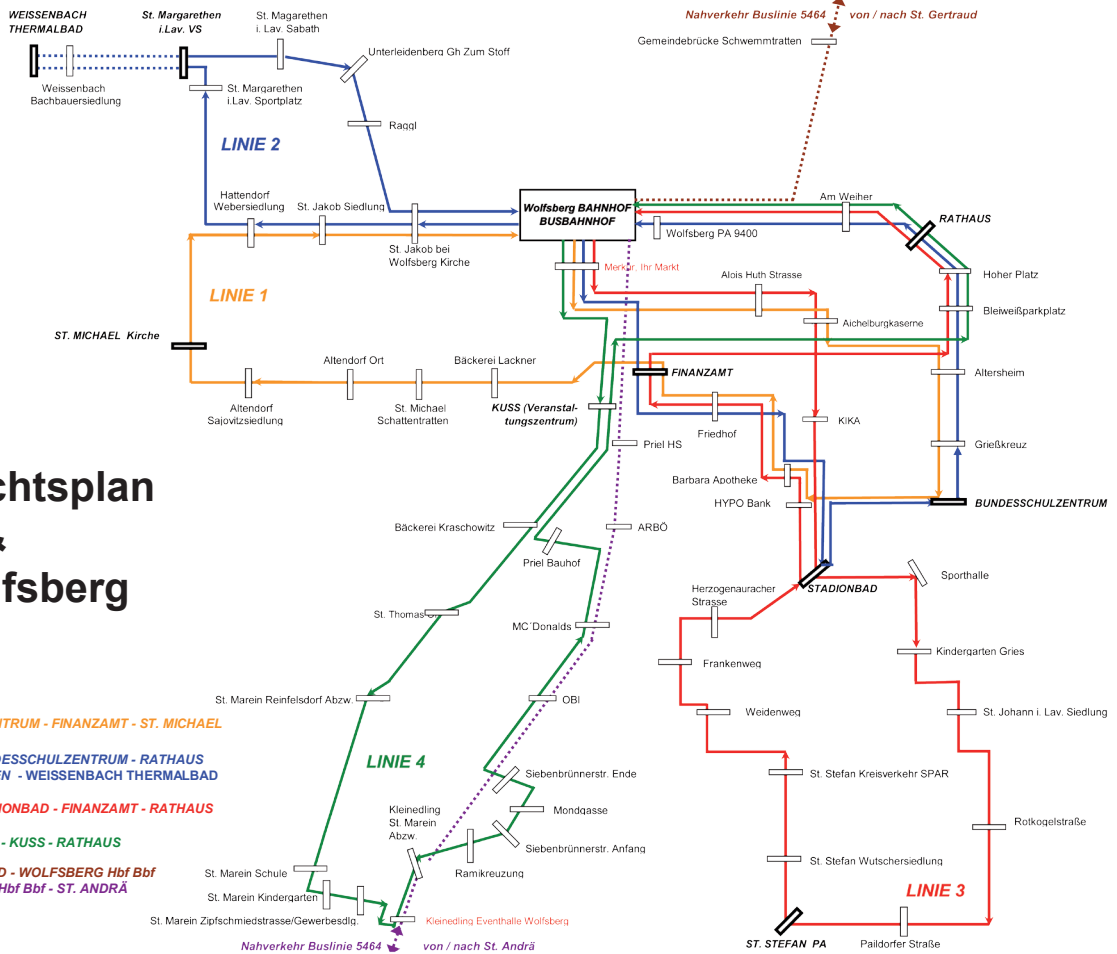

Linienübersichtsplan Nahverkehr & Stadtbus Wolfsberg

- Stadtbus Wolfsberg Linie 1:** BAHNHOF (Hbf Bbf) - BUNDESSCHULZENTRUM - FINANZAMT - ST. MICHAEL
- Stadtbus Wolfsberg Linie 2:** BAHNHOF (Hbf Bbf) - FINANZAMT - BUNDESSCHULZENTRUM - RATHAUS - BAHNHOF (Hbf Bbf) - ST. MARGARETHEN - WEISSENBACH THERMALBAD
- Stadtbus Wolfsberg Linie 3:** BAHNHOF (Hbf Bbf) - ST. STEFAN - STADIONBAD - FINANZAMT - RATHAUS
- Stadtbus Wolfsberg Linie 4:** BAHNHOF (Hbf Bbf) - KUSS - ST. MAREIN - KUSS - RATHAUS