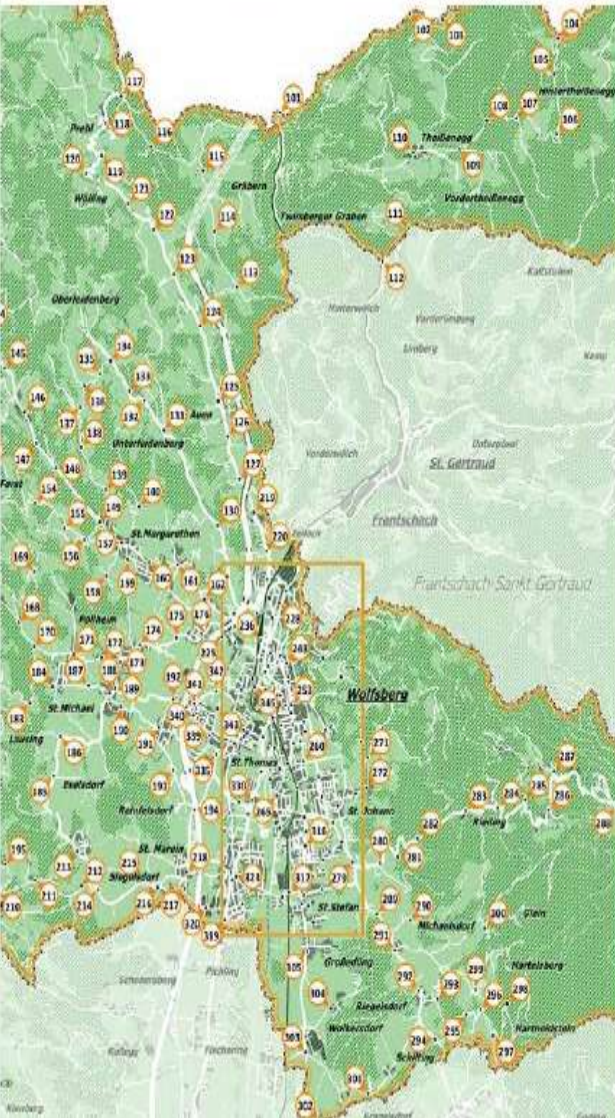

- 110 Theißenegg | Ort
- 111 Vordertheißenegg | Schimplsäge
- 112 Vordertheißenegg | Abzw. Twimberger Graben
- 113 Gräbern | Umkehr
- 114 Gräbern | Mitterbacher
- 115 Gräbern | Deibelberger
- 116 Gräbern | Müller
- 117 Prebl | Abzw. Gräbern
- 118 Prebl | Ort
- 119 Prebl | Simonbauer
- 120 Wölling | Abzw. Wölling
- 121 Wölling | Abzw. Jobstl
- 122 Auen | GH Neuwirt
- 123 Auen | Abzw. Gupper
- 124 Auen | Hedbrücke
- 125 Auen | Breimessersiedl.
- 126 Auen | GH Gosdam
- 127 Auen | Lippoldschmiede
- 128 Unterleidenberg | Abzw. Hochbehälter
- 129 St. Jakob | Raggel Spießkogler
- 130 Unterleidenberg | Freitagbauer
- 131 Unterleidenberg | GH Brandner
- 132 Oberleidenberg | Pober Ebene
- 133 Oberleidenberg | Fuchs
- 134 Oberleidenberg | Muß
- 135 Oberleidenberg | Rieger
- 136 Oberleidenb. | Deixlerweg
- 137 Oberleidenberg | Steidl
- 138 Oberleidenberg | Sandbauerkreuz
- 139 Oberleidenb. | Ehrenbinder
- 140 Unterleidenberg | Blaschek
- 141 Preims | Friedhof
- 142 Preims | GH Ferner
- 143 Oberleidenberg | Kräutergarten
- 144 Oberleidenb. | Xainzsiedl.
- 145 Oberleidenb. | Götschlsiedl.
- 146 Weißenbach | Thermalbad
- 147 Weißenbach | Bachbauersiedlung
- 148 Weißenbach | Waldbauer
- 149 St. Margarethen | Teckkreuz
- 162 St. Jakob | Raggel
- 163 Witra | Jakobpaul
- 164 Witra | Abzw. Forst
- 165 Witra | Veidbauer
- 166 Arlinggraben | Abzw. Witra
- 167 Arlinggraben | Luckenwirt
- 168 Arlinggraben | Abzw. Forst
- 169 Forst | Unterkogler
- 170 Arlinggraben | Arling
- 171 St. Michael | Abzw. Heißweg
- 172 Hattendorf | Abzw. Heißnickelsiedlung
- 173 Hattendorf | Abzw. Arlinggraben
- 174 Hattendorf | Webersiedl.
- 175 St. Jakob | Pfaffendorf
- 176 St. Jakob | Siedlung
- 177 Lading | Liegl
- 178 Lading | Ort
- 179 Lading | Trinkl
- 180 Lading | Jantschgi
- 181 Lading | Abzw. Lading
- 182 Lading | Gstetti
- 183 Lading | Jauk
- 184 St. Michael | Pollheim
- 185 St. Michael | Eeselsdorf
- 186 St. Michael | Abzw. Grünbinderweg
- 187 St. Michael | Volksschule
- 188 St. Michael | Kirche
- 189 St. Michael | Ort
- 190 Altendorf | Sajowitzsiedl.
- 191 Altendorf | Ort
- 192 Altendorf | Abzw. St. Michael
- 193 St. Marein | Reinfeldsiedlung
- 194 St. Marein | Abzw. Reinfeldsiedlung
- 195 Aichberg | Krampf
- 196 Aichberg | Eberbauerkreuz
- 197 Aichberg | Rattachkreuz
- 198 Aichberg | Sacher
- 199 Aichberg | Ort
- 200 Aichberg | Umkehr
- 201 Aichberg | Klemmel
- 202 Aichberg | Abzw. Taudes
- 203 Reisberg | Grabenbauer
- 204 Reisberg | Wendl
- 205 Reisberg | Kogler
- 206 Reisberg | GH Lippauer