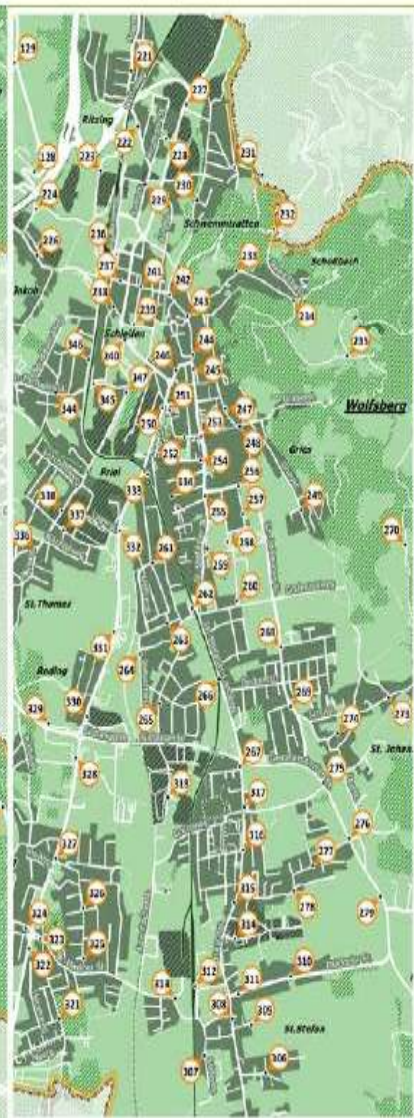

- 110 Theißenegg | Ort
- 111 Vordertheißenegg | Schimplsäge
- 112 Vordertheißenegg | Abzw. Twimberger Graben
- 113 Gräbern | Umkehr
- 114 Gräbern | Mitterbacher
- 115 Gräbern | Deibelberger
- 116 Gräbern | Müller
- 117 Prebl | Abzw. Gräbern
- 118 Prebl | Ort
- 119 Prebl | Simonbauer
- 120 Wölling | Abzw. Wölling
- 121 Wölling | Abzw. Jobstl
- 122 Auen | GH Neuwirt
- 123 Auen | Abzw. Gupper
- 124 Auen | Hedbrücke
- 125 Auen | Breimessersiedl.
- 126 Auen | GH Gosdam
- 127 Auen | Lippoldschmiede
- 128 Unterleidenberg | Abzw. Hochbehälter
- 129 St. Jakob | Raggel Spießkogler
- 130 Unterleidenberg | Freitagbauer
- 131 Unterleidenberg | GH Brandner
- 132 Oberleidenberg | Pober Ebene
- 133 Oberleidenberg | Fuchs
- 134 Oberleidenberg | Muß
- 135 Oberleidenberg | Rieger
- 136 Oberleidenb. | Deixlerweg
- 137 Oberleidenberg | Steidl
- 138 Oberleidenberg | Sandbauerkreuz
- 139 Oberleidenb. | Ehrenbinder
- 140 Unterleidenberg | Blaschek
- 141 Preims | Friedhof
- 142 Preims | GH Ferner
- 143 Oberleidenberg | Kräutergarten
- 144 Oberleidenb. | Xainzsiedl.
- 145 Oberleidenb. | Götschlsiedl.
- 146 Weißenbach | Thermalbad
- 147 Weißenbach | Bachbauersiedlung
- 148 Weißenbach | Waldbauer
- 149 St. Margarethen | Teckkreuz
- 162 St. Jakob | Raggel
- 163 Witra | Jakobpaul
- 164 Witra | Abzw. Forst
- 165 Witra | Veidbauer
- 166 Arlinggraben | Abzw. Witra
- 167 Arlinggraben | Luckenwirt
- 168 Arlinggraben | Abzw. Forst
- 169 Forst | Unterkogler
- 170 Arlinggraben | Arling
- 171 St. Michael | Abzw. Heißweg
- 172 Hattendorf | Abzw. Heißnickelsiedlung
- 173 Hattendorf | Abzw. Arlinggraben
- 174 Hattendorf | Webersiedl.
- 175 St. Jakob | Pfaffendorf
- 176 St. Jakob | Siedlung
- 177 Lading | Liegl
- 178 Lading | Ort
- 179 Lading | Trinkl
- 180 Lading | Jantschgi
- 181 Lading | Abzw. Lading
- 182 Lading | Gstetti
- 183 Lading | Jauk
- 184 St. Michael | Pollheim
- 185 St. Michael | Eeselsdorf
- 186 St. Michael | Abzw. Grünbinderweg
- 187 St. Michael | Volksschule
- 188 St. Michael | Kirche
- 189 St. Michael | Ort
- 190 Altendorf | Sajowitzsiedl.
- 191 Altendorf | Ort
- 192 Altendorf | Abzw. St. Michael
- 193 St. Marein | Reinfeldsiedlung
- 194 St. Marein | Abzw. Reinfeldsiedlung
- 195 Aichberg | Krampf
- 196 Aichberg | Eberbauerkreuz
- 197 Aichberg | Rattachkreuz
- 198 Aichberg | Sacher
- 199 Aichberg | Ort
- 200 Aichberg | Umkehr
- 201 Aichberg | Klemmel
- 202 Aichberg | Abzw. Taudes
- 203 Reisberg | Grabenbauer
- 204 Reisberg | Wendl
- 205 Reisberg | Kogler
- 206 Reisberg | GH Lippauer